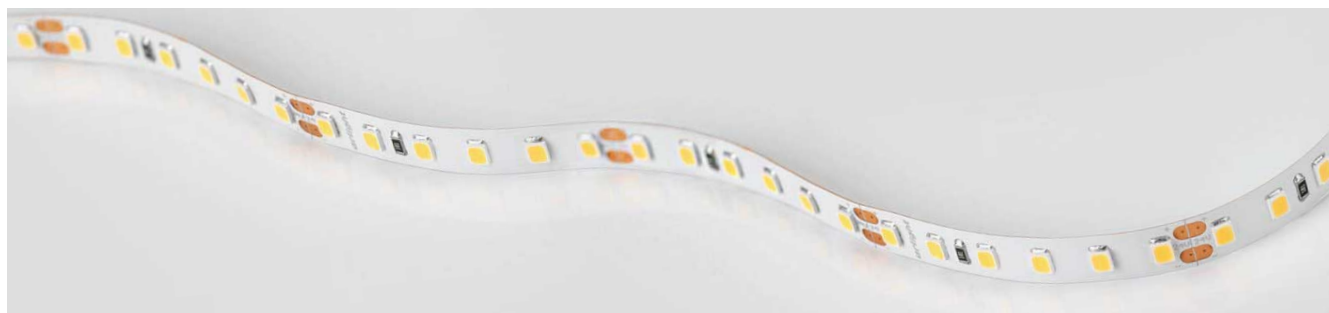

КАК СГИБАТЬ ЛЕНТУ

Правильный изгиб ленты. Минимальный радиус изгиба указан в инструкции к ленте.