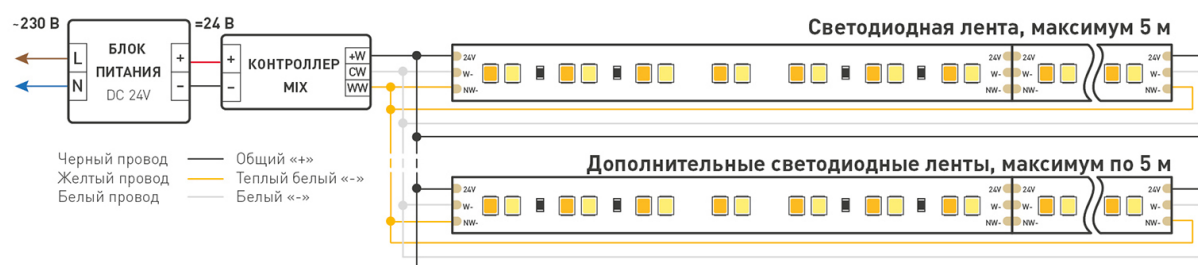

КОНСТРУКТИВНЫЙ ЧЕРТЕЖ

Не допускается резать ленту в необозначенном месте.

Ленту можно резать только в обозначенных местах по линии между контактными площадками для пайки.

ФОТОМЕТРИЯ

ДИАГРАММА ОСВЕЩЕННОСТИ

КСС (КРИВАЯ СИЛЫ СВЕТА)

РЕКОМЕНДАЦИИ ПО ПОДКЛЮЧЕНИЮ И УСТАНОВКЕ

Максимальная длина подключения ленты – 5 м (1 катушка).

Схема 1. Подключение нескольких светодиодных лент с одной стороны.

Схема 2. Подключение нескольких светодиодных лент с двух сторон.

Рекомендуется использовать для обеспечения равномерного свечения ленты по всей длине.

КАК СГИБАТЬ ЛЕНТУ

Правильный изгиб ленты. Минимальный радиус изгиба указан в инструкции к ленте.

Внимание!

Ленту нельзя изгибать в горизонтальной плоскости, перекручивать, растягивать, изламывать или сгибать под прямым углом. Не допускается подвешивать к ленте любые предметы или грузы.