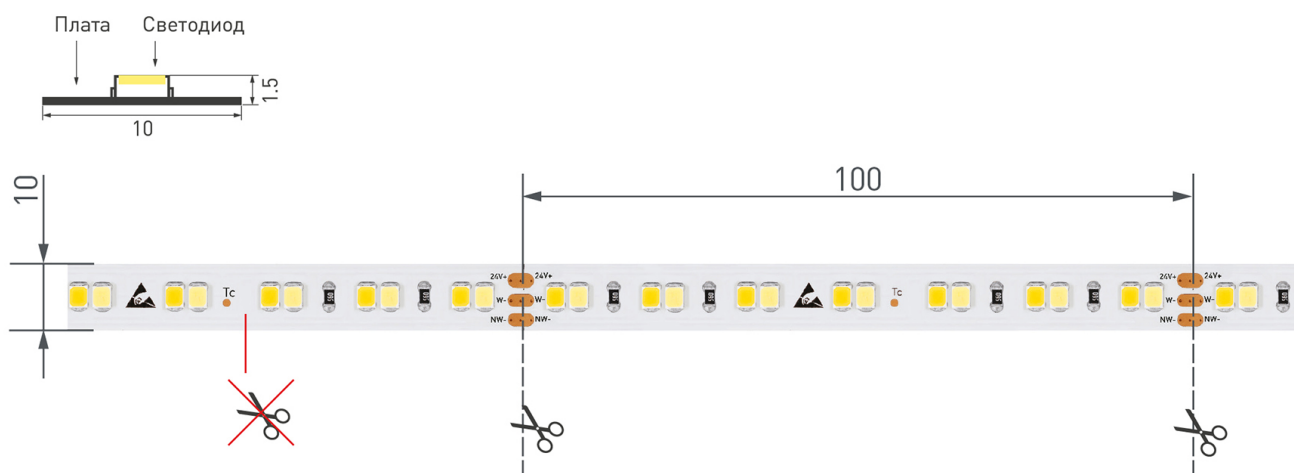

КОНСТРУКТИВНЫЙ ЧЕРТЕЖ