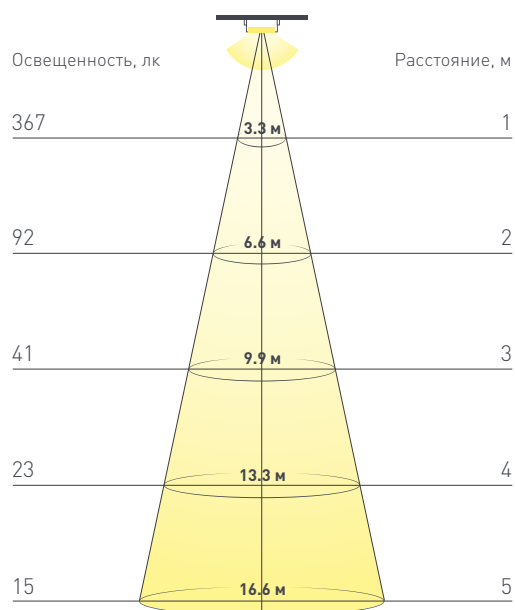

ФОТОМЕТРИЯ

ДИАГРАММА ОСВЕЩЕННОСТИ