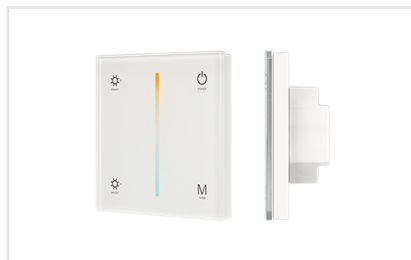

АКСЕССУАРЫ

Приобретаются отдельно

Артикул 032942

Кнопочный радиопульт с сенсорным кольцом 2.4 ГГц черного цвета для управления мультибелым (MIX) источником света.

Артикул 031936

Кнопочный радиопульт с сенсорным кольцом 2.4 ГГц черного цвета для управления MIX-источником света.

Артикул 026412

Пульт-слайдер 2.4 ГГц черного цвета для управления мультибелыми MIX источниками света.

Артикул 025137

Встраиваемая роторная стеклянная панель 2.4 ГГц, цвет белый. Для управления MIX (ССТ) источниками света (ШИМ). Управление цветовой температурой с помощью роторного вращателя.