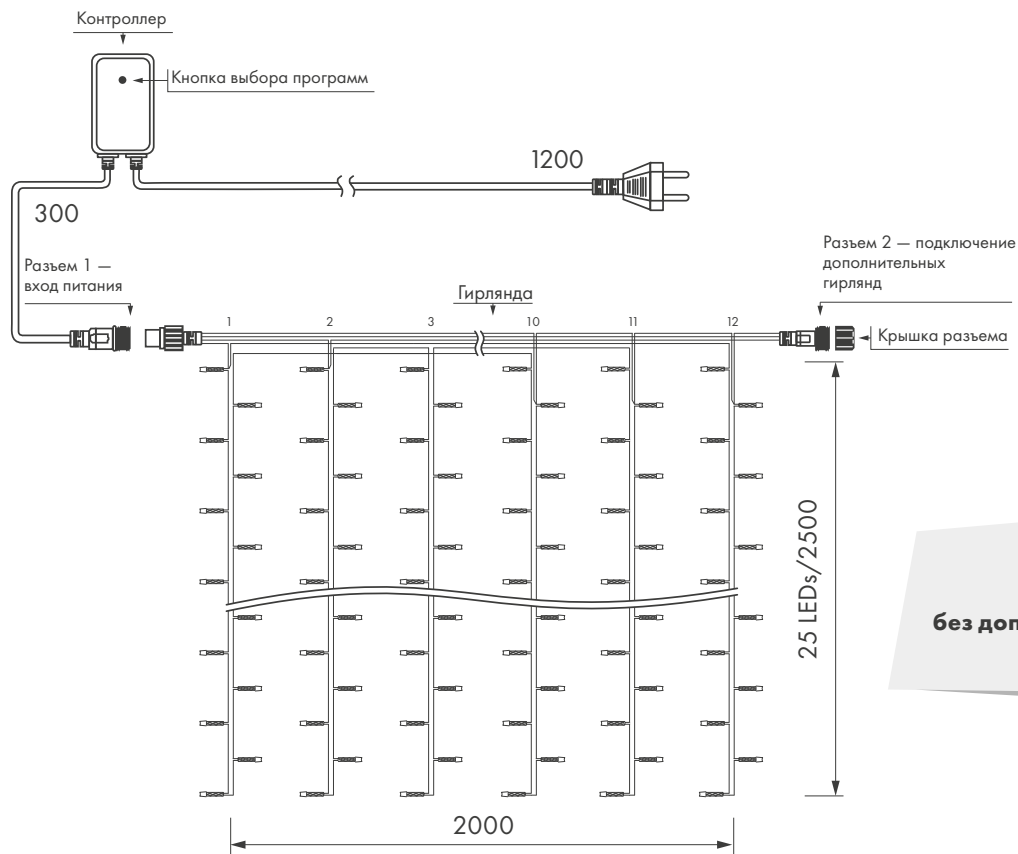

Параметры

Напряжение питания

AC 230 В

Цвет свечения

Мощность

18 Вт

RGB
620; 515; 450 нм

Размер светодиода

Ø 5 мм

Габариты

2000 × 2500 мм

Кол-во нитей

12 шт.

Провод

Кол-во светодиодов

300 шт. (25 × 12 нитей)

PВХ
прозрачный

Степень защиты

IP20

Схема подключения

1 год
гарантия

Температурный режим
-20... +40 °С

1.03 кг
вес гирлянды

**Соединение
8 гирлянд
без дополнительных
аксессуаров.**